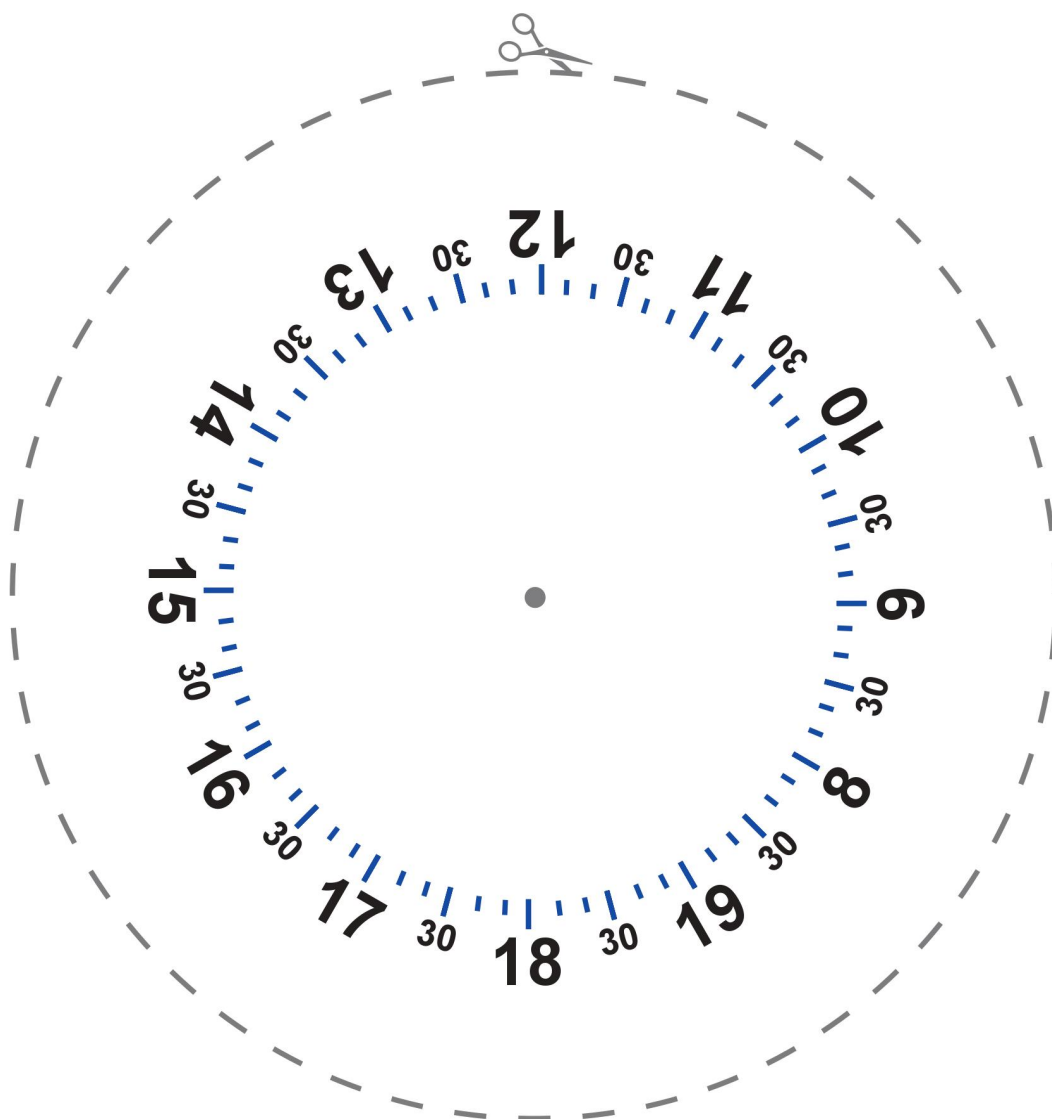

FABRIQUER SON DISQUE DE SATIONNEMENT « ZONE BLEUE »

HEURE D'ARRIVÉE